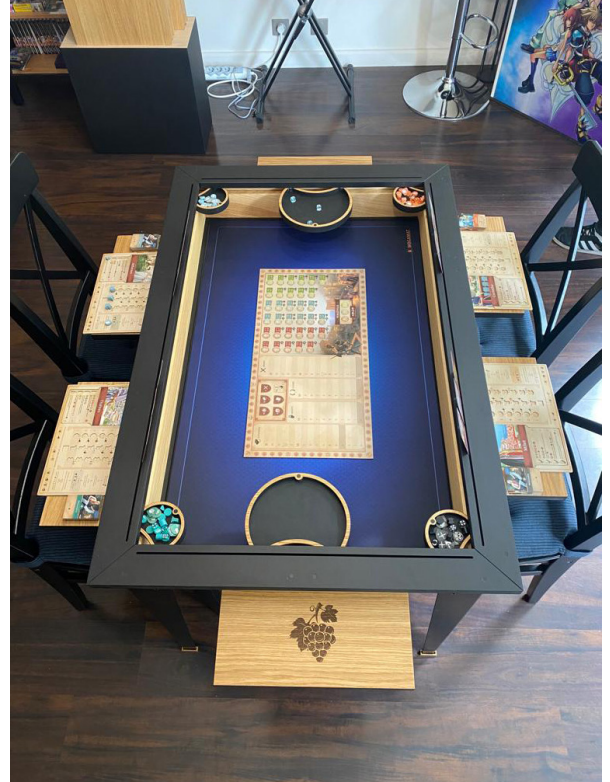

La Gazette du Gaulois

PORTE DECK

Idéal pour ranger ses cartes

LE PORTE DECK

Idéal pour ranger vos cartes à collectionnées sleeveées ou non.
(Lorcana, Pokemon, Magic, ...)

Pour une capacité d'environ 80 cartes.

Mais aussi pour les cartes traditionnels jusqu'à 2 paquets
(idéal pour le Rami, UNO).

La Gazette du Gaulois

LA TABLE GALAXIE

Votre table de jeu sur-mesure

La **Galaxie** vous donnera la possibilité de jouer entre amis autour d'un apéritif. Grâce à son plateau aimanté et son rack de rangement, vous pourrez mettre en pause votre partie et la reprendre plus tard.

Pour améliorer votre expérience de jeu, nous vous proposons le kit joueur qui comporte:

Porte gobelet-téléphone

Rangement de ressources

Plateau joueur pour mettre sa fiche de jeu

La Gazette du Gaulois

LE SUR-MESURE